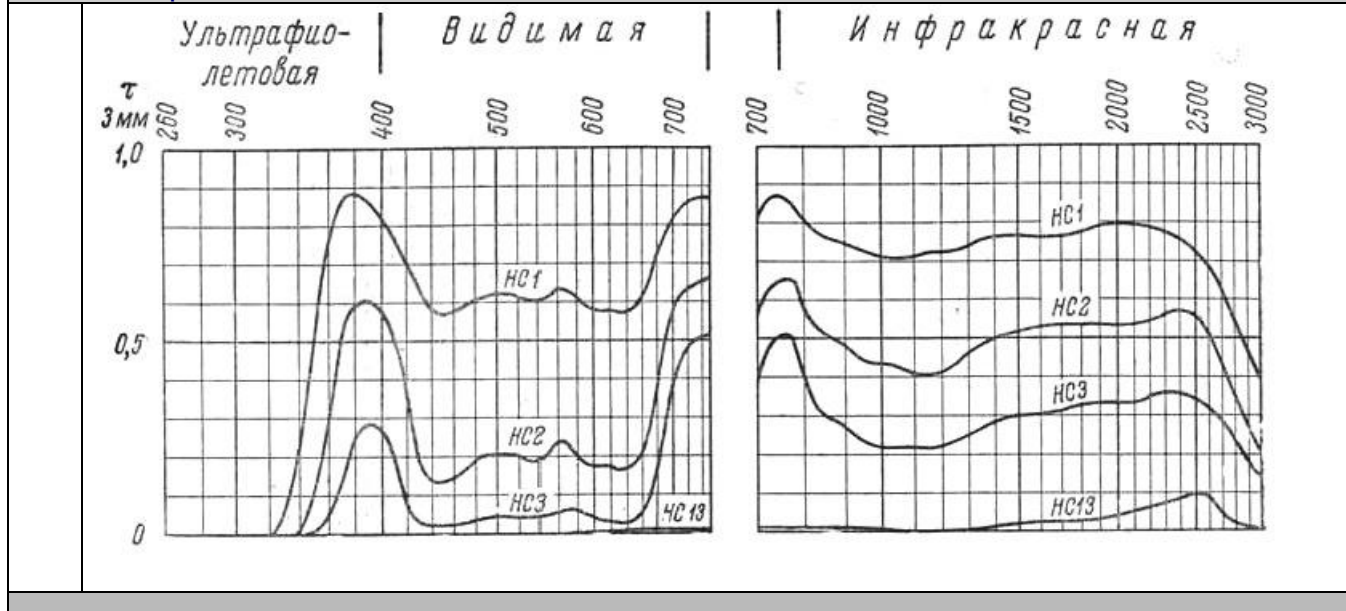

2. Нейтральные стекла: НС1, НС2, НС3, НС13

Показатель преломления нейтрального стекла для видимого и УФ спектрального диапазона

Марка цветного стекла	НС-1	НС-2	НС-3	НС-6	НС-7	НС-8	НС-9	НС-10	НС-11	НС-12	НС-13
Показатель преломления	1.521	1.523	1.526	1.502	1.502	1.502	1.505	1.509	1.514	1.527	1.509