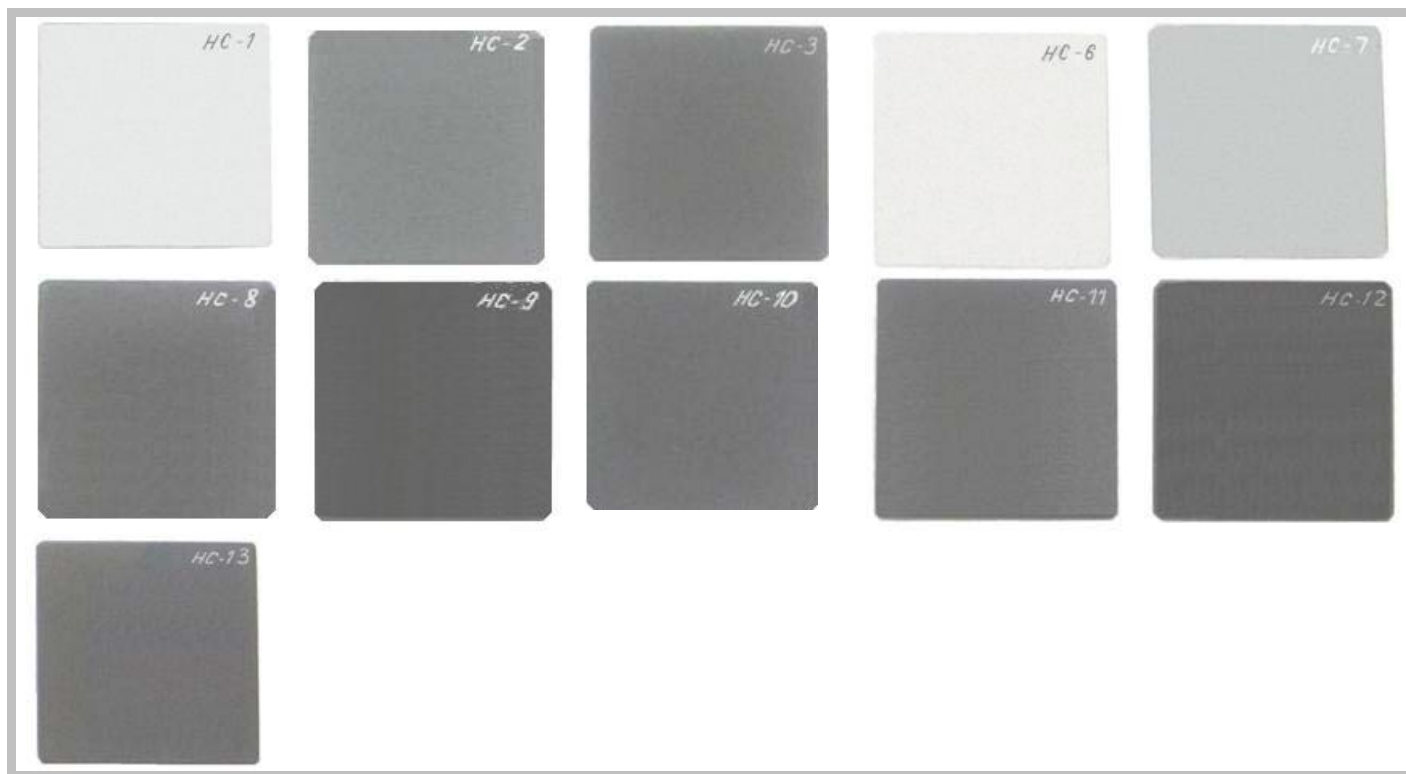

НАБОР СВЕТОФИЛЬТРОВ из НЕЙТРАЛЬНОГО СТЕКЛА размером (40 x 40)мм

Полный список светофильтров в одном наборе

<i>N</i>	<i>Марка цветного стекла</i>	<i>Размеры светофильтра</i>	<i>Кол-во</i>
1	НС-1	40x40x2 мм	1 шт.
2	НС-2	40x40x2 мм	1 шт
3	НС-3	40x40x2 мм	1 шт
4	НС-6	40x40x2 мм	1 шт
5	НС-7	40x40x2 мм	1 шт
6	НС-8	40x40x3 мм	1 шт
7	НС-9	40x40x3 мм	1 шт
8	НС-10	40x40x3 мм	1 шт
9	НС-11	40x40x3 мм	1 шт
10	НС-12	40x40x3 мм	1 шт
11	НС-13	40x40x2 мм	1 шт

НАБОР СВЕТОФИЛЬТРОВ из НЕЙТРАЛЬНОГО СТЕКЛА размером (80 x 80)мм

Полный список светофильтров в одном наборе

<i>N</i>	<i>Марка цветного стекла</i>	<i>Размеры светофильтра</i>	<i>Кол-во</i>
1	НС-1	80x80x3 мм	1 шт.
2	НС-2	80x80x3 мм	1 шт
3	НС-3	80x80x3 мм	1 шт
4	НС-6	80x80x3 мм	1 шт
5	НС-7	80x80x3 мм	1 шт
6	НС-8	80x80x3 мм	1 шт
7	НС-9	80x80x3 мм	1 шт
8	НС-10	80x80x3 мм	1 шт
9	НС-11	80x80x3 мм	1 шт
10	НС-12	80x80x3 мм	1 шт
11	НС-13	80x80x3 мм	1 шт