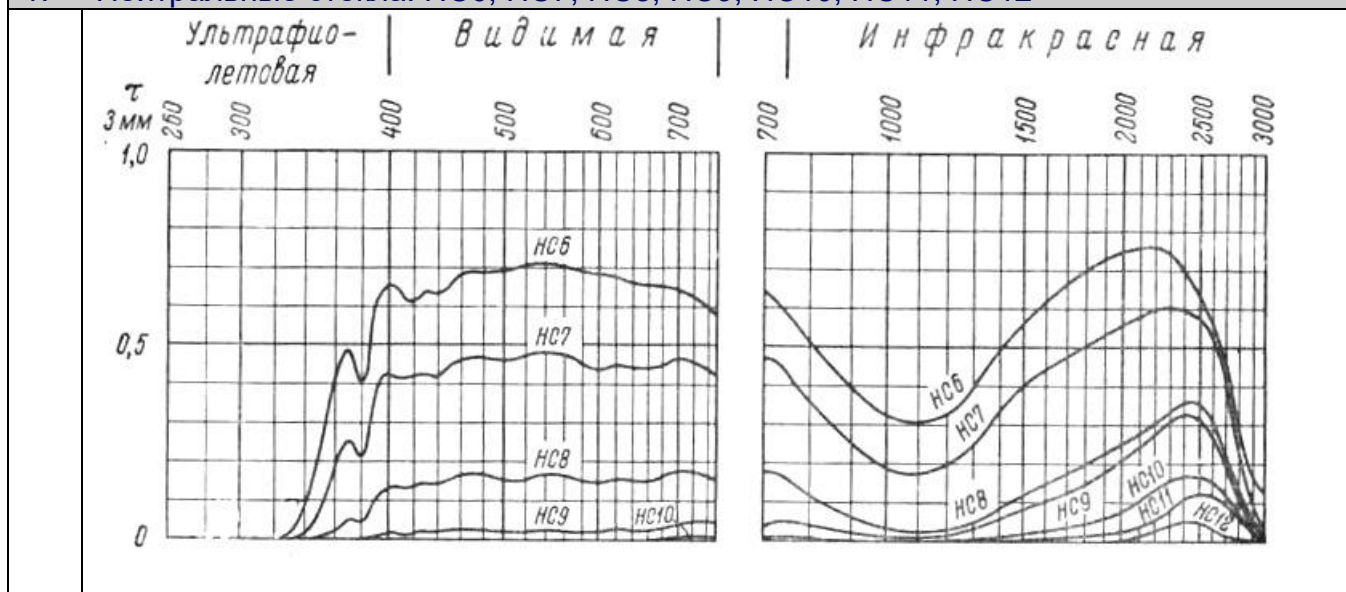

Спектральные характеристики коэффициента пропускания светофильтров из нейтрального цветного стекла без учета Френелевских потерь на отражение.

Приведенные данные коэффициента пропускания соответствуют толщине светофильтра 3 мм, которая указана на оси ординат графиков. Потери на отражение на двух гранях светофильтра не учтены. Длины волн в нм. Данные взяты из «Каталога цветного стекла», издательство Машиностроение, Москва, 1967, 62 стр.

1. Нейтральные стекла: НС6, НС7, НС8, НС9, НС10, НС11, НС12