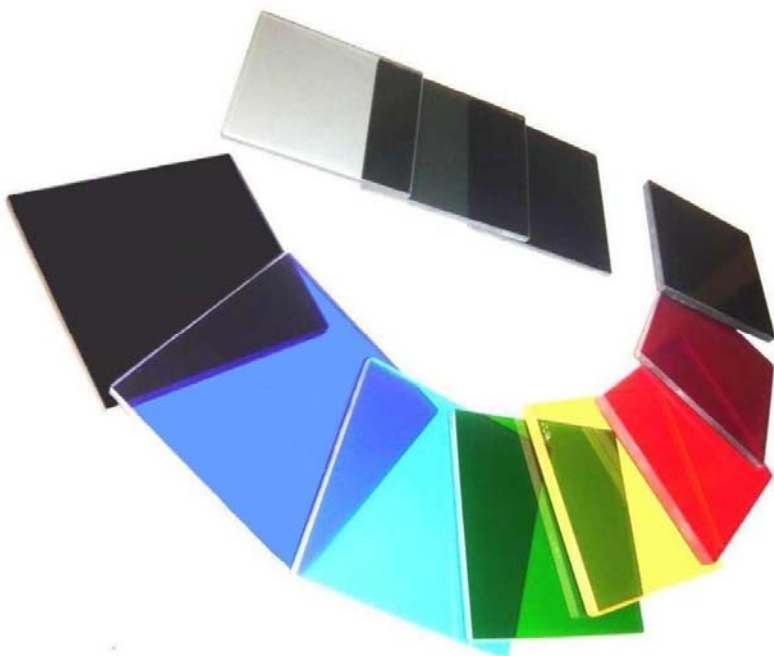

ООО «Электростекло» предлагает наборы светофильтров из цветного стекла размером (40x40)мм и (80x80)мм

В наборы входят 97 - 98 шт. светофильтров различных марок цветного стекла

Ультрафиолетовое, фиолетовое, синее, сине-зеленое, зеленое, желто-зеленое, желтое, оранжевое, красное, инфракрасное, пурпурное, нейтральное, темное, белое ультрафиолетовое, белое инфракрасное стекло

Все, что необходимо для измерений и спектрального моделирования в экспериментальных научно-исследовательских разработках.

Светофильтры имеют паспорта.

Предлагаются наборы двух форматов:

1) наборы светофильтров из цветного стекла размером (40x40)мм, полный список светофильтров см. ниже.